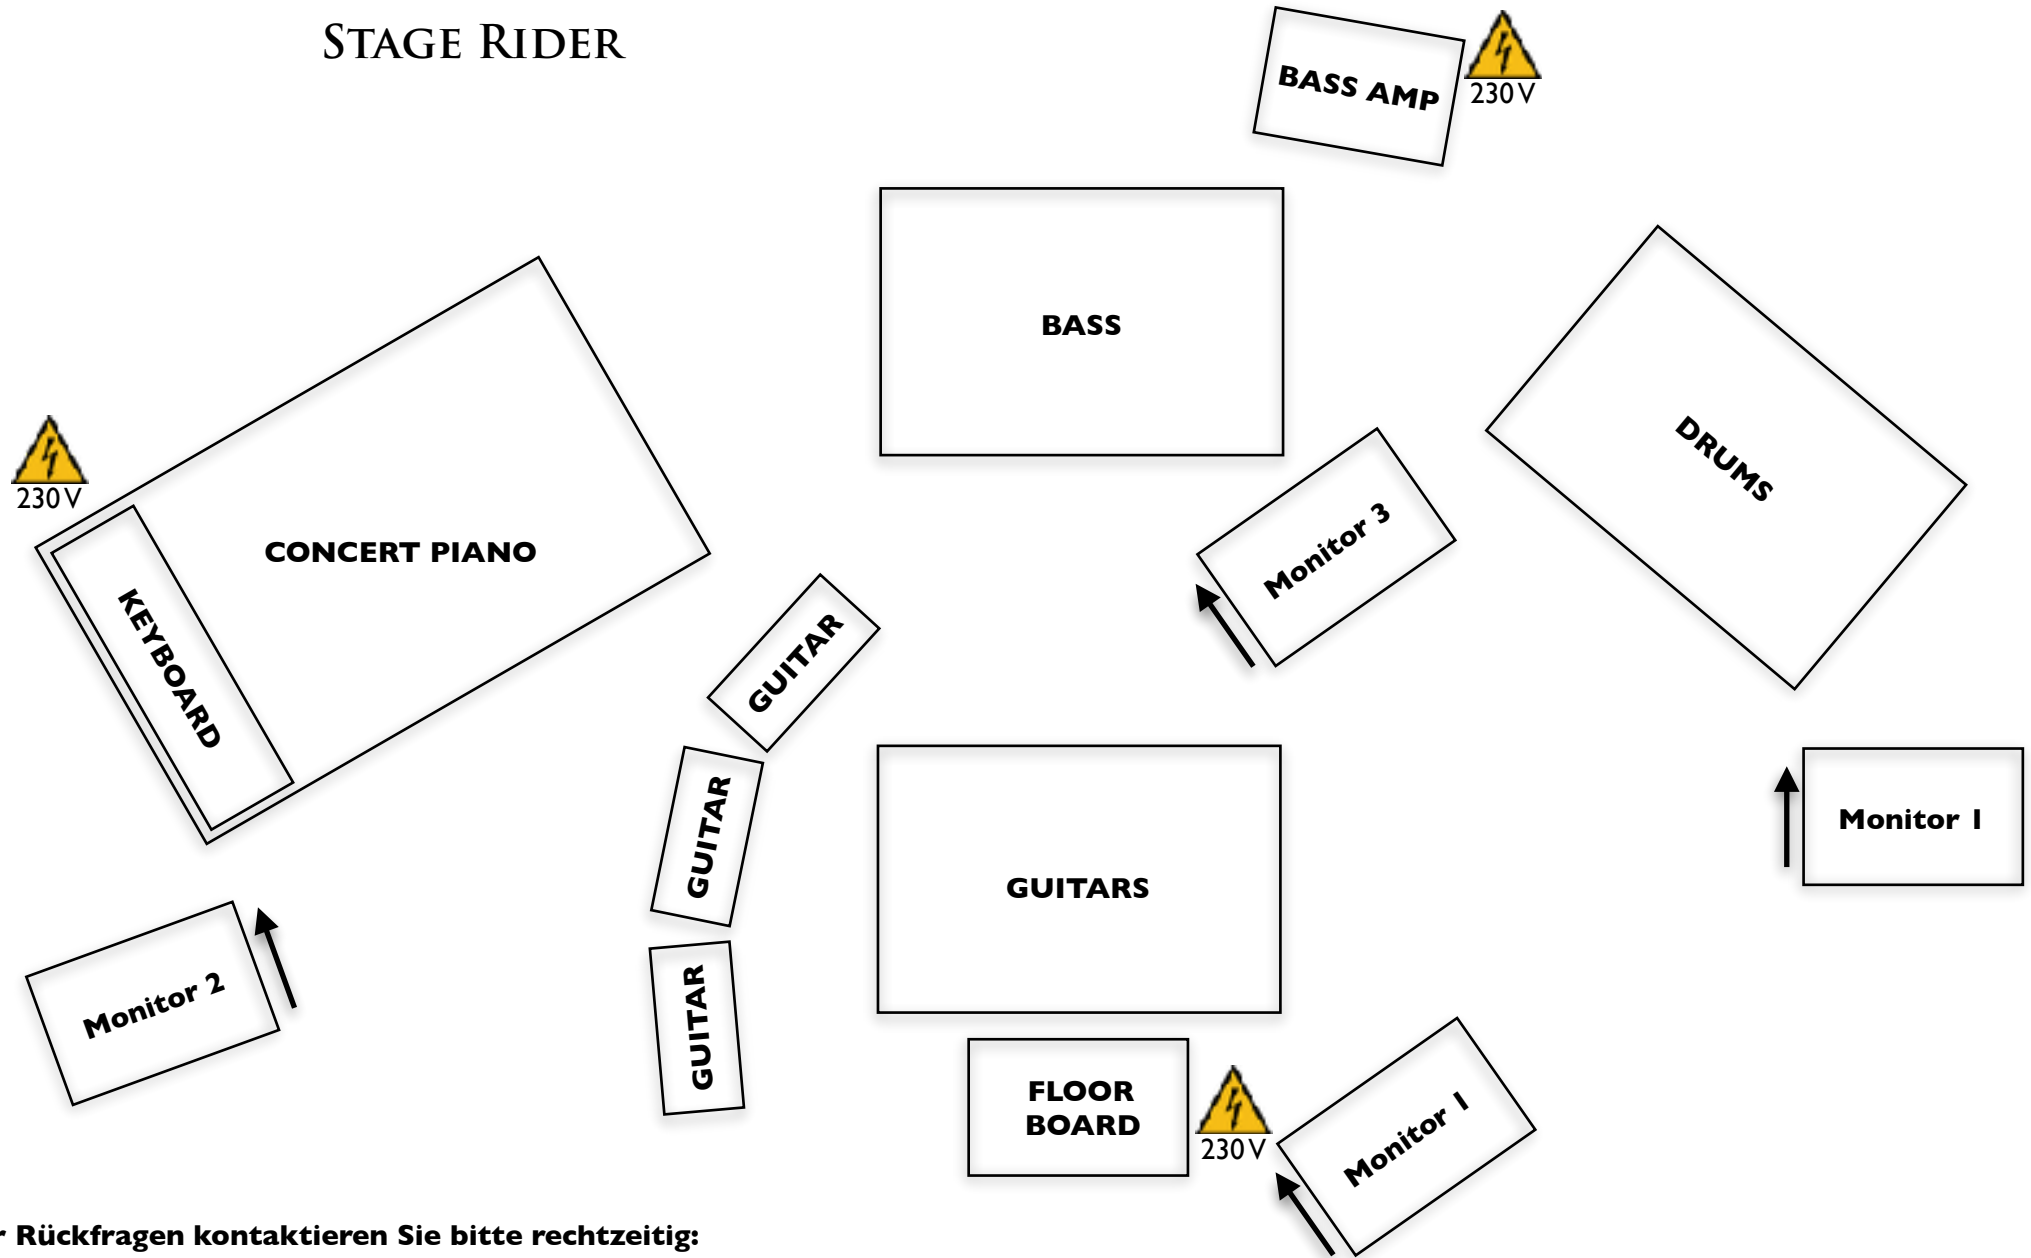

MARTIN SCHABERL NEW QUARTET

STAGE RIDER

Für Rückfragen kontaktieren Sie bitte rechtzeitig:

Musikalische Belange
Technische Belange

Martin Schaberl
Roland Rath

+43 650 266 66 65
+43 664 7989120

guitar@martinschaberl.com
roland.rath@gmx.net